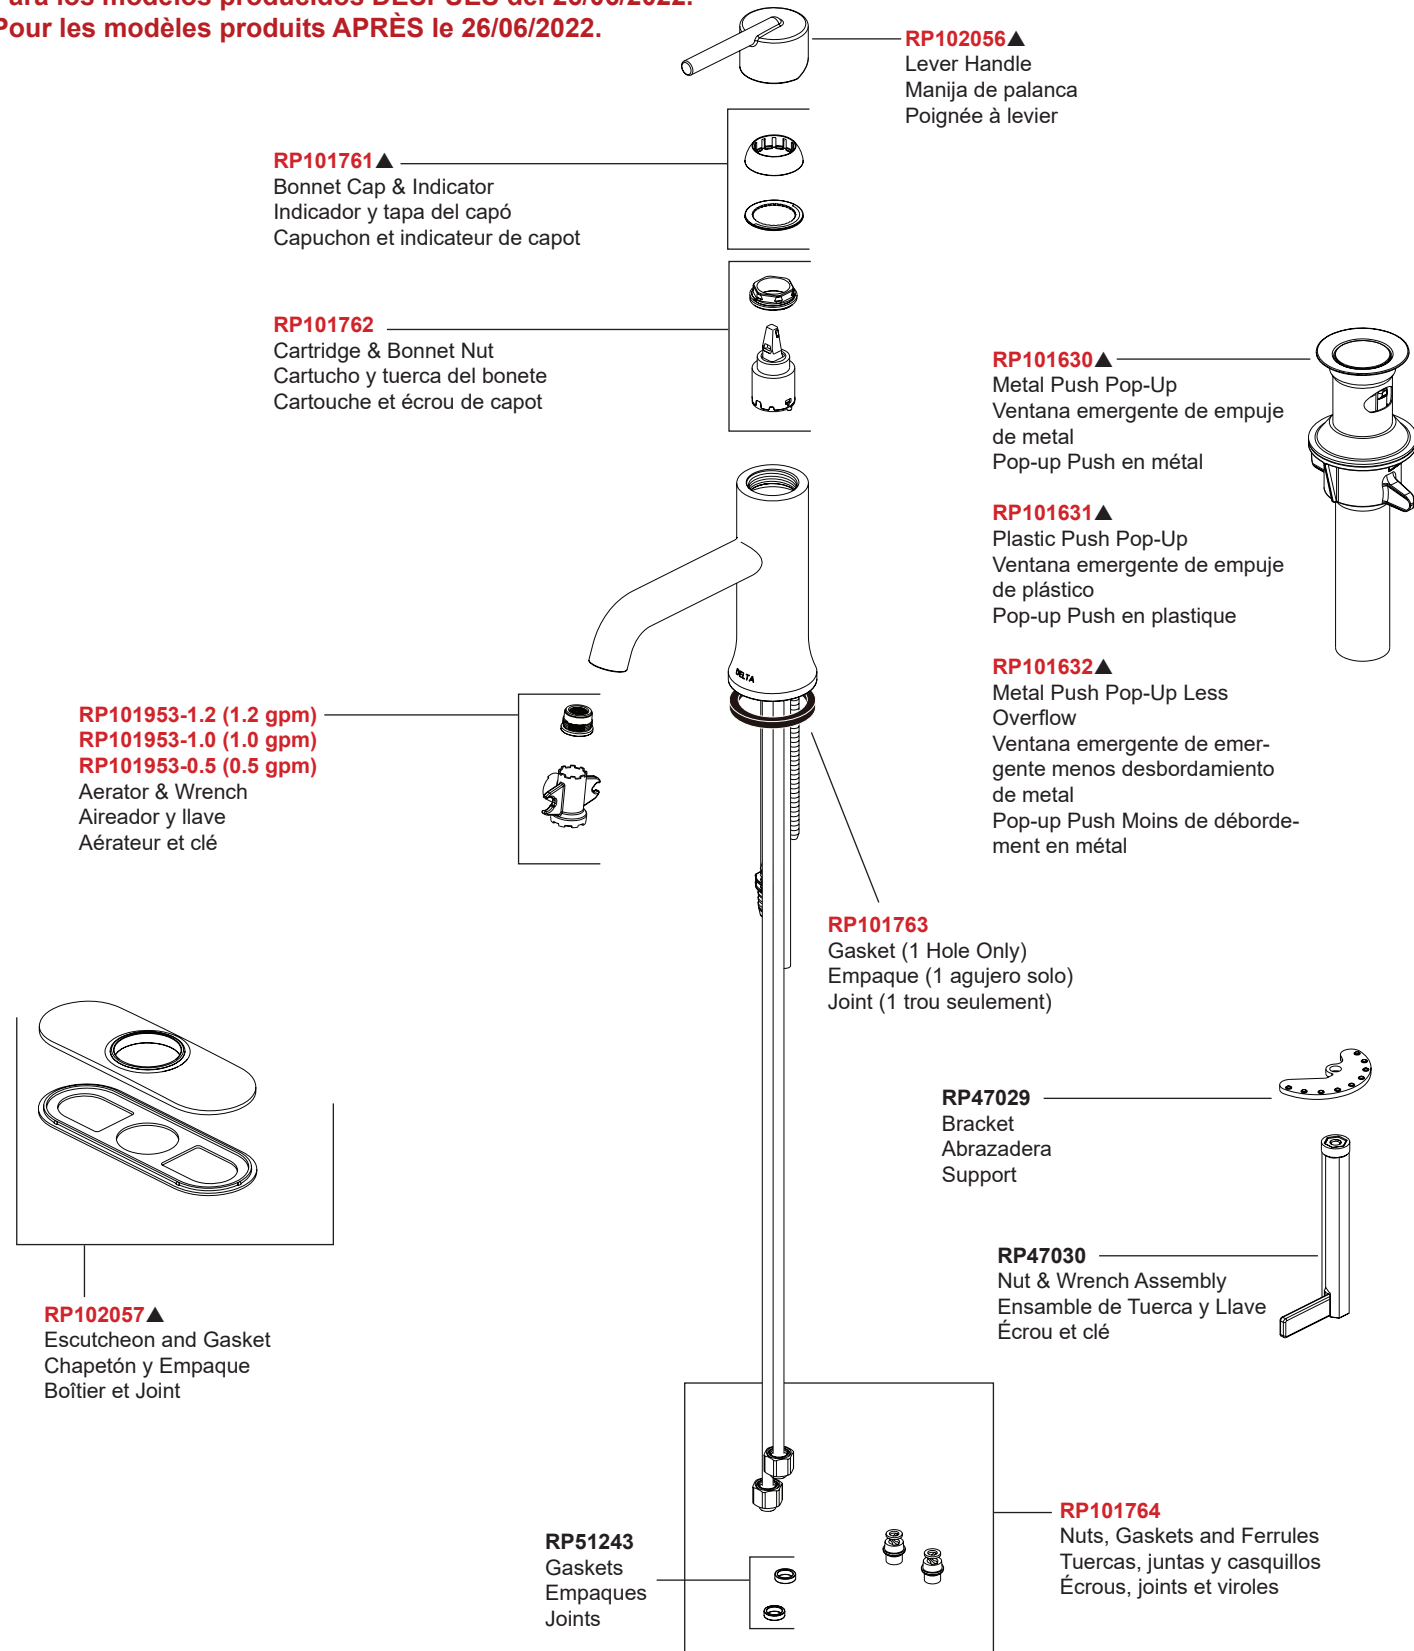

These parts are not interchangeable - reference your supply line tag to get your MFG Date to ensure correct parts.
Estas piezas no son intercambiables; de consultar la etiqueta de su línea de suministro para obtener la fecha de fabricación para garantizar que las piezas sean correctas.
Ces pièces ne sont pas interchangeables – de référencer l'étiquette de votre ligne d'alimentation pour obtenir votre date MFG afin de garantir que les pièces sont correctes.

Models/Modelos/Modèles
559LF▲
Series/Series/Seria
Trinsic®

For models produced AFTER 06/26/2022.
Para los modelos producidos DESPUÉS del 26/06/2022.
Pour les modèles produits APRÈS le 26/06/2022.